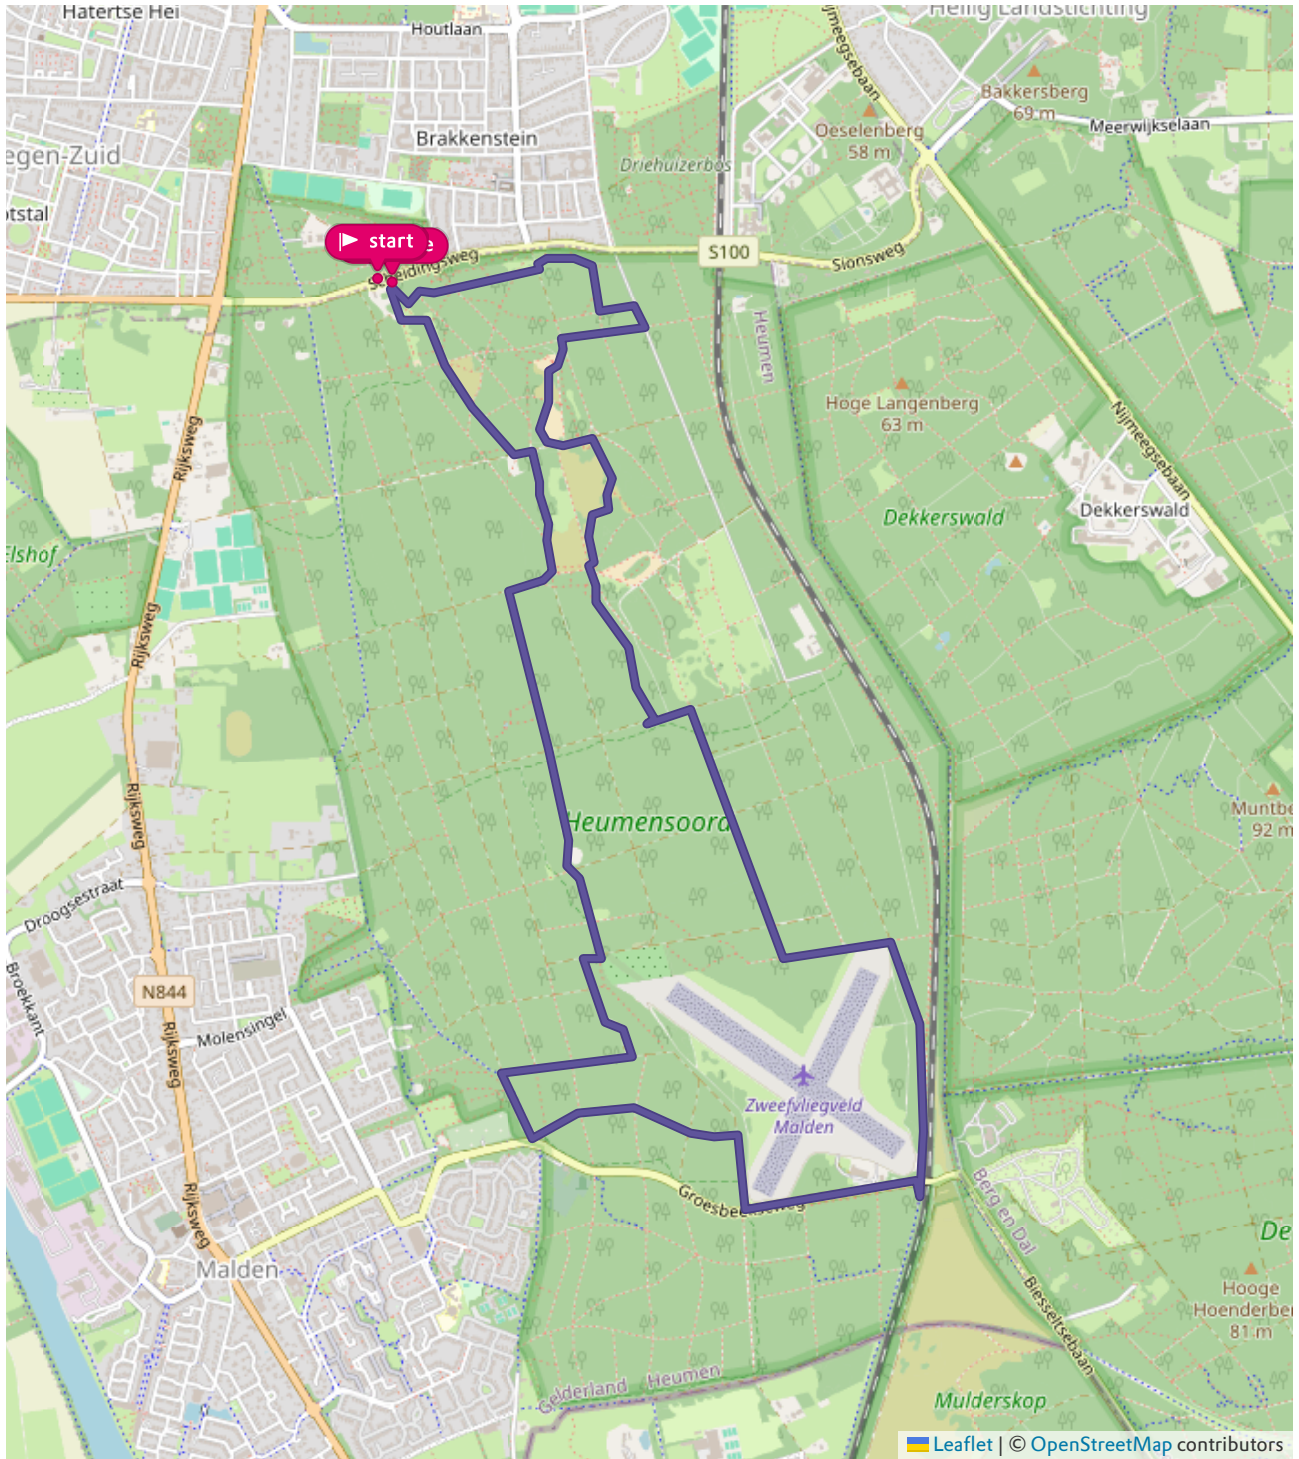

# Hardlooproute Heumensoord 10 km

Waar: [Heumensoord](#)

🕒 1 uur 10 🏃 10 km

## Over de route

Mooie, goed gemarkeerde hardlooproute van 10 km door natuurgebied Heumensoord, vlakbij Nijmegen, samengesteld in samenwerking met de Stichting Zevenheuvelenloop. Geniet van sporten in natuur vlakbij de stad.

De route is goed gemarkeerd met iedere 500 m een geel bord met een '10' in een blauw vak.

# Kaart